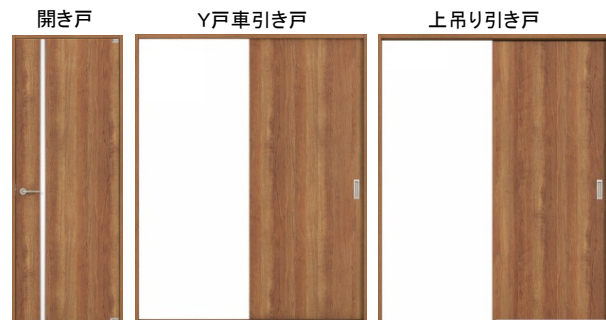

★ドアバリエーション★