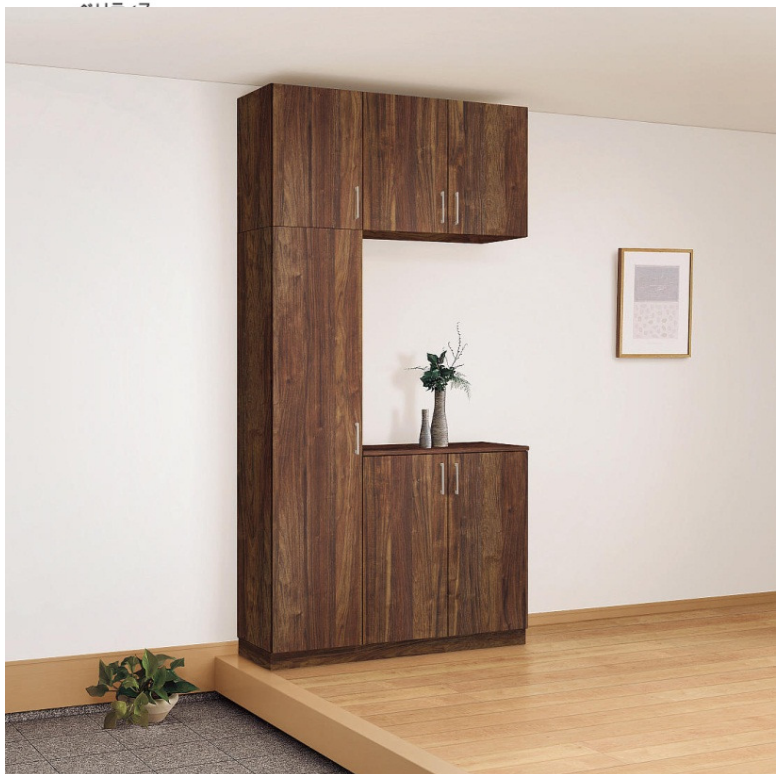

VERITIS 玄関用収納コンポリア

※写真はイメージです。

デザイン

フラット

カラーバリエーション

木の風合いを味わえる空間を創りだす7柄。

スモークオーク柄 ウォールナット柄 チェリー柄 オーク柄
 メープル柄 ホワイトオーク柄 しいくいホワイト柄

把手形状

ハンドル T2型
 サテンシルバー(メッキ)
 標準仕様

据え置きタイプ

どんな玄関にもシンプルに
 すっきりと納まるオーソドック
 スなタイプです。

分離型の台輪を使用し、壁面に接し床の上に設置するファニチャー感覚の玄関収納。

ベリテイスシート

パナソニックが目指したのは
 より本物らしさを感じる
 自然な「木肌感」。

天然木の自然な凹凸を読み取り、分析し再現することで最適にコントロールされた木肌感をつくりだしました。

棚位置は30mmピッチで調整可能。

棚板は、取り外して水洗いできる樹脂製。

壁面固定

強い揺れにも転倒しにくい壁面固定の据付け家具です。

VERITIS
 ベリテイス

玄関収納コンポリア

H = 2070mm
 W = 1200mm