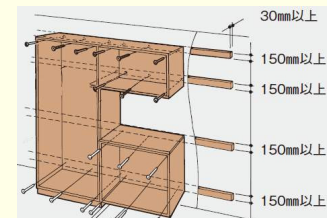

家族の履物や備品をしっかりと収納。据付けタイプのボックス型玄関収納。使いやすさや安全性にも配慮しています。

天袋ユニット

天袋ユニットは取っ手のない手がけ仕様の扉を採用。

耐震ロックを標準装備しています。
 振動時：地震で揺れると、フックが作動し、開こうとする扉をロックします。
 (扉を押すとロックが解除されます。)
 通常時：ロック機構は作動しませんので開閉は自由にできます。

棚板

靴を見て選びやすく、取り出しやすい斜め設置が可能。

棚位置は30mmピッチで調整可能。

棚板は、取り外して水洗いできる樹脂製。

壁面固定

強い揺れにも転倒しにくい壁面固定の据付け家具です。

VERITIS
 ベリテイス

玄関収納コンポリア

H = 2070mm
 W = 1200mm